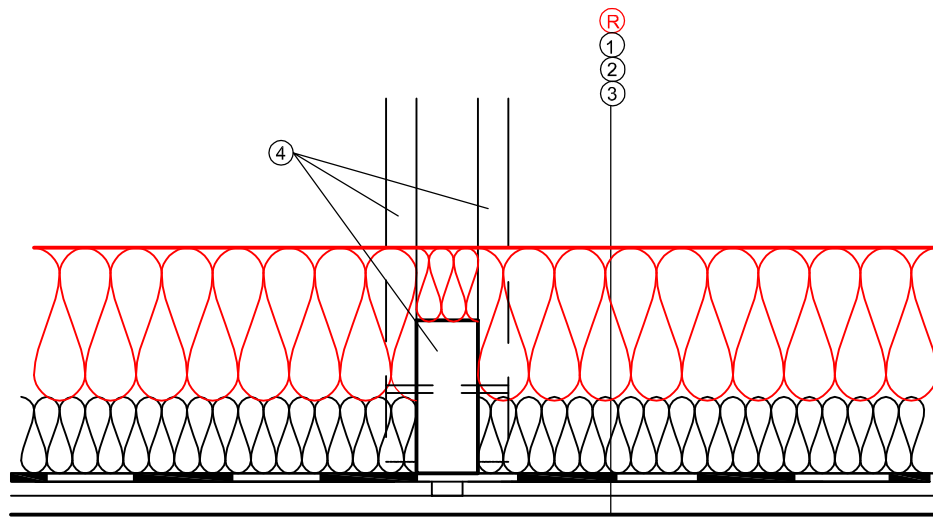

## Detail - zateplení stávajícího vazníkového stropu:

## LEGENDA:

R. MAGMARELAX<sup>®</sup> GUARD , MAGMARELAX<sup>®</sup> ECO, MAGMARELAX<sup>®</sup> ROCK

1. TEPELNÁ IZOLACE - STÁVAJÍCÍ

2. PAROZÁBRANA

3. PODHLED

4. KONSTRUKCE VAZNÍKU